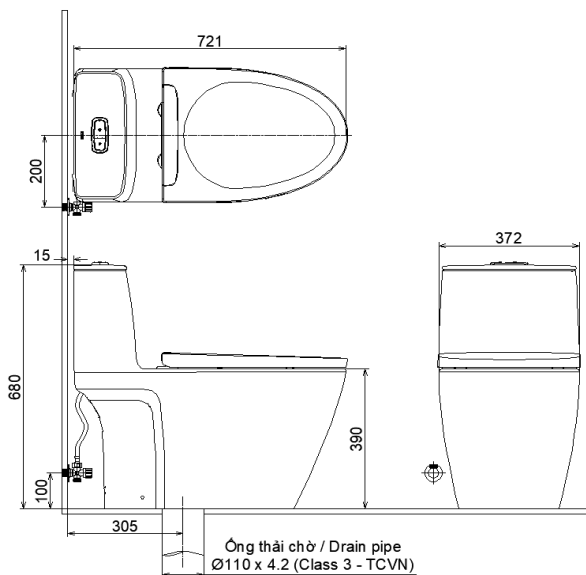

## SPECIFICATION OF ONE PIECE TOILET

ITEM NUMBER AC-902VN

### BẢN VẼ LẮP ĐẶT / INSTALLATION DRAWING

### ĐẶC ĐIỂM KỸ THUẬT / SPECIFICATIONS

- **Kích thước 721x372x680(mm) / Size 721x372x680(mm)**
- **Hệ thống xả wash down / wash down system**
- **Sử dụng 2 mức nước xả 4.5/3.0L / Water using 4.5/3.0L**
- **Áp lực nước cấp 0.07÷0.75MPa / Supply water pressure 0.07÷0.75MPa**
- **Đường kính ống cấp nước Ø21 / Water supply pipe 1/2"**
- **Đường kính ống thải chờ Ø110 class3 (TCVN) / Drain pipe Ø110 class3 (TCVN)**

### CHI TIẾT VÀ PHỤ KIỆN / PARTS & FITTINGS

- **Thân bàn cầu / Closet body**
- **Nắp két nước / Tank cover**
- **Nắp bàn cầu loại đóng êm / Slow down seat&cover**
- **Đế thải (bao gồm vít cố định) / S-Trap (combined fixing screw set)**
- **Gioăng cao su / Rubber socket**
- **Bộ linh kiện két nước / Tank fitting**
- **Dây cấp nước / Water supply flexible hose**
- **Van khóa chữ T / T-valve**
- **Bộ ốc bắt sàn / Fixing floor screw set for water closet**